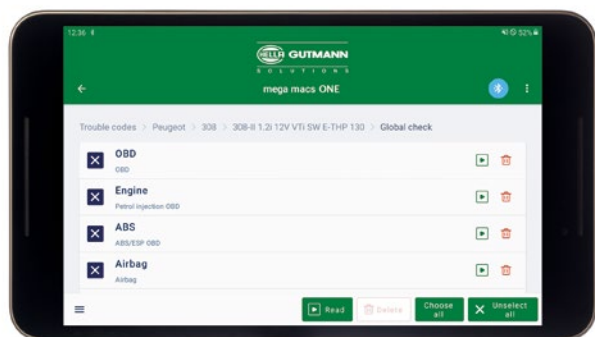

DET KAN IKKE BLIVE NEMMERE

Når du har modtaget din mega macs ONE, henter du softwaren i Google Play Butikken, (kræver oprettelse). Herefter skal du blot parre telefon/tablet via **Bluetooth®** til VCI-modulet. Diagnosefunktionerne, der er til rådighed i mega macs ONE, er de samme, som findes i de andre mega macs-testere. Dette omfatter: læsning/sletning af fejlkoder, nulstilling af serviceintervaller, parametervisninger, grundindstillinger, aktuator-test og kodninger.

FORDI DET SKAL GÅ STÆRKT

Det er selvfølgelig muligt at udføre køretøjsidentifikationen med VIN (Vehicle Identification Number = stelnummeret). Derudover giver mega macs ONE landespecifikke muligheder for en hurtig køretøjsidentifikation, f.eks. i Danmark, Norge og Sverige via nummerpladeopslag. Du kan se OBD-interfacet i køretøjet med kun ét klik, og når du vælger den samlede udlæsning, udføres der en automatisk hurtig scanning af alle monterede styreenheder. Du kan altid skifte mellem flere funktioner under diagnosen, uden først at skulle foretage et nyt valg.

PRISBILLIG FLEKSIBILITET

Desuden kan mega macs ONE også indstilles personligt på flere områder: skærmvisning i landskabs- eller portrætmodus, sprog, optagelsesvarigheden for måleværdierne samt alarmvarighed, når VCI modulet kommer uden for rækkevidde. På samme måde som de andre mega macs-testere opdateres mega macs ONE 4 gange årligt.

Brugervenlig, selvforklarende
og fleksibel på alle områder