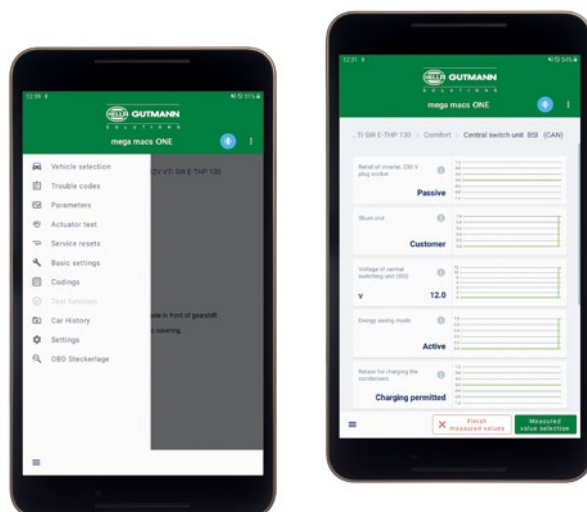

## DET KAN IKKE BLIVE NEMMERE

Når du har modtaget din mega macs ONE, henter du softwaren i Google Play Butikken, (kræver oprettelse). Herefter skal du blot parre telefon/tablet via **Bluetooth®** til VCI-modulet. Diagnosefunktionerne, der er til rådighed i mega macs ONE, er de samme, som findes i de andre mega macs-testere. Dette omfatter: læsning/sletning af fejlkoder, nulstilling af serviceintervaller, parametervisninger, grundindstillinger, aktuator-test og kodninger.

## FORDI DET SKAL GÅ STÆRKT

Det er selvfølgelig muligt at udføre køretøjsidentifikationen med VIN (Vehicle Identification Number = stelnummeret). Derudover giver mega macs ONE landespecifikke muligheder for en hurtig køretøjsidentifikation, f.eks. i Danmark, Norge og Sverige via nummerpladeopslag. Du kan se OBD-interfacet i køretøjet med kun ét klik, og når du vælger den samlede udlæsning, udføres der en automatisk hurtig scanning af alle monterede styreenheder. Du kan altid skifte mellem flere funktioner under diagnosen, uden først at skulle foretage et nyt valg.

## PRISBILLIG FLEKSIBILITET

Desuden kan mega macs ONE også indstilles personligt på flere områder: skærmvisning i landskabs- eller portrætmodus, sprog, optagelsesvarigheden for måleværdierne samt alarmvarighed, når VCI modulet kommer uden for rækkevidde. På samme måde som de andre mega macs-testere opdateres mega macs ONE 4 gange årligt.

Brugervenlig, selvforklarende  
og fleksibel på alle områder

\*macsDIA kræver separat licens.