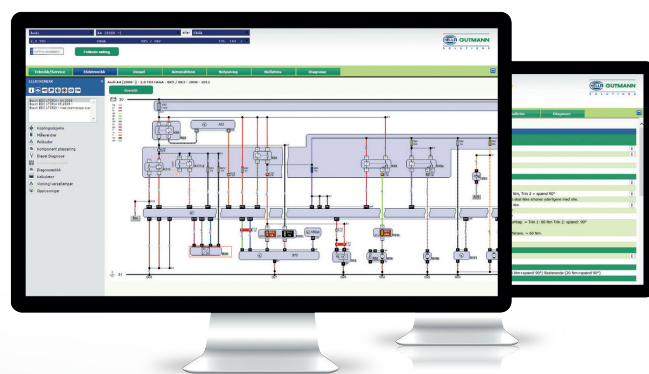

# Sæt turbo på dit værksted med en dataløsning fra Hella Gutmann Solutions A/S.

Hella Gutmanns data er produceret af mekanikere til mekanikere. Indeholder alle de data du skal bruge i dit daglige arbejde på værkstedet. Tilgængelige data til person- og varebiler op til 3500 kg samt nyeste el- og hybridbiler.